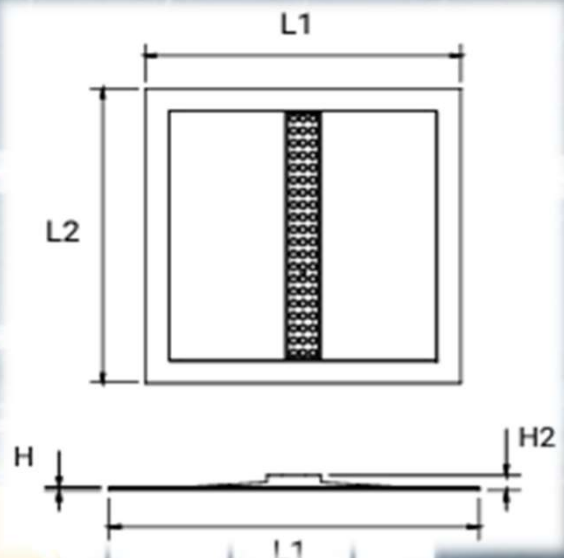

DIMENSIONS

300x600 – 600x600 – 675x675 – 1200x300 – 1200x600

Option plafond fineline – clip'in

LUMENS

De 3830 à 8800 lumens

DUREE DE VIES

60.000h L90B10

100.000h L70B50

Dali, 1/10v, RAL, Autres dimensions...

PROVENANCE

Fabriquée en Italie

DIMENSIONS :

L1 (length)	595 mm
L2 (width)	595 mm
H (Height)	6 mm
H2 (Height)	28 mm