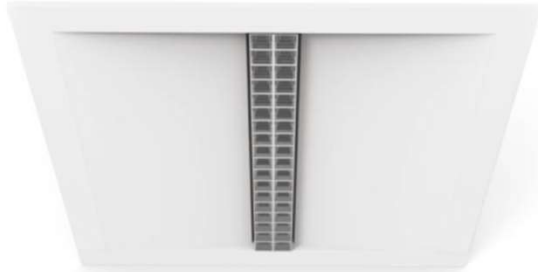

ITALI' LENS
595X595

ITALI' UGR
595x595

ITALI' REFLECTOR
595X595

Gamme Itali

MATIERES

Corps en métal peint, diffuseur microprisme en Polycarbonate, PMMA ou Réflecteur

PUISSANCES

De 13 à 54w

DIMENSIONS

300x600 – 600x600 – 675x675 – 1200x300 – 1200x600

Option plafond fineline – clip'in

LUMENS

De 3830 à 8800 lumens

DUREE DE VIES

60.000h L90B10

100.000h L70B50

Dali, 1/10v, RAL, Autres dimensions...

PROVENANCE

Fabriquée en Italie

DIMENSIONS :

L1 (length)	595 mm
L2 (width)	595 mm
H (Height)	6 mm
H2 (Height)	28 mm